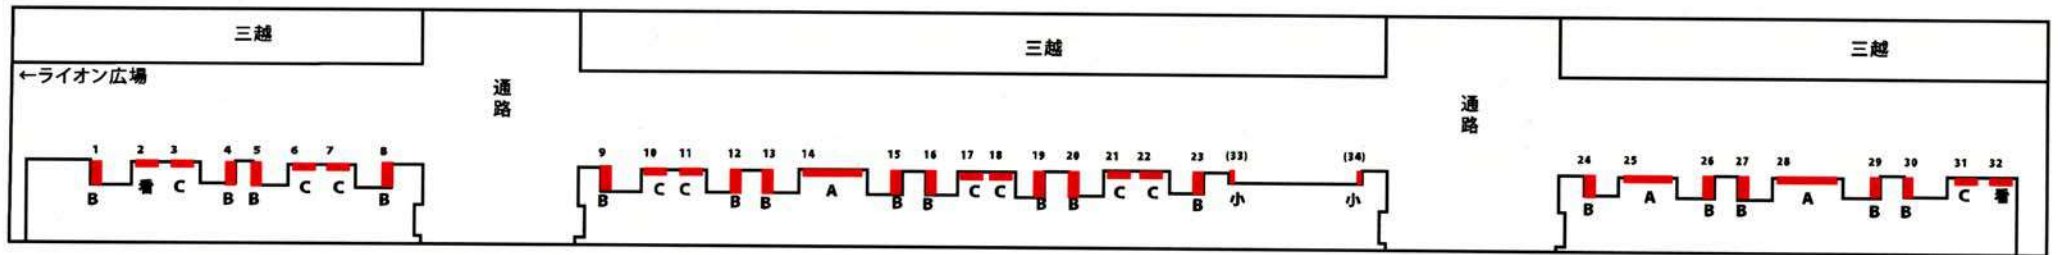

【パークサイドギャラリー拡大図】

【展示ケース概要】

- A: 2,120mm (横) × 1,764mm (縦) × 100mm (奥行) [3箇所]
- B: 1,140mm (横) × 1,450mm (縦) × 300mm (奥行) [17箇所]
- C: 722mm (横) × 1,070mm (縦) × 100mm (奥行) [10箇所]
- 小: 520mm (横) × 1,380mm (縦) × 220mm (奥行) [2箇所]
- 看: 看板設置用のケースです (Cと同サイズ) [2箇所]

※ギャラリー全長: 約100m

【展示作品種目および展示可能サイズ】

(1) 絵画 ※ ( ) は縦額の場合の展示可能サイズ

- A: 8~100号
- B: 額使用 / 8~20号 (8~30号)  
仮額使用 / 8~30号 (8~50号)
- C: 額使用 / 5号 (5~6号)  
使用 / 5~10号 (5~15号)

(2) 写真

大全紙及び全紙

(大全紙はAとBのケースにのみ展示可能)

※その他の種目の作品展示に関しては、事務局にご相談ください。