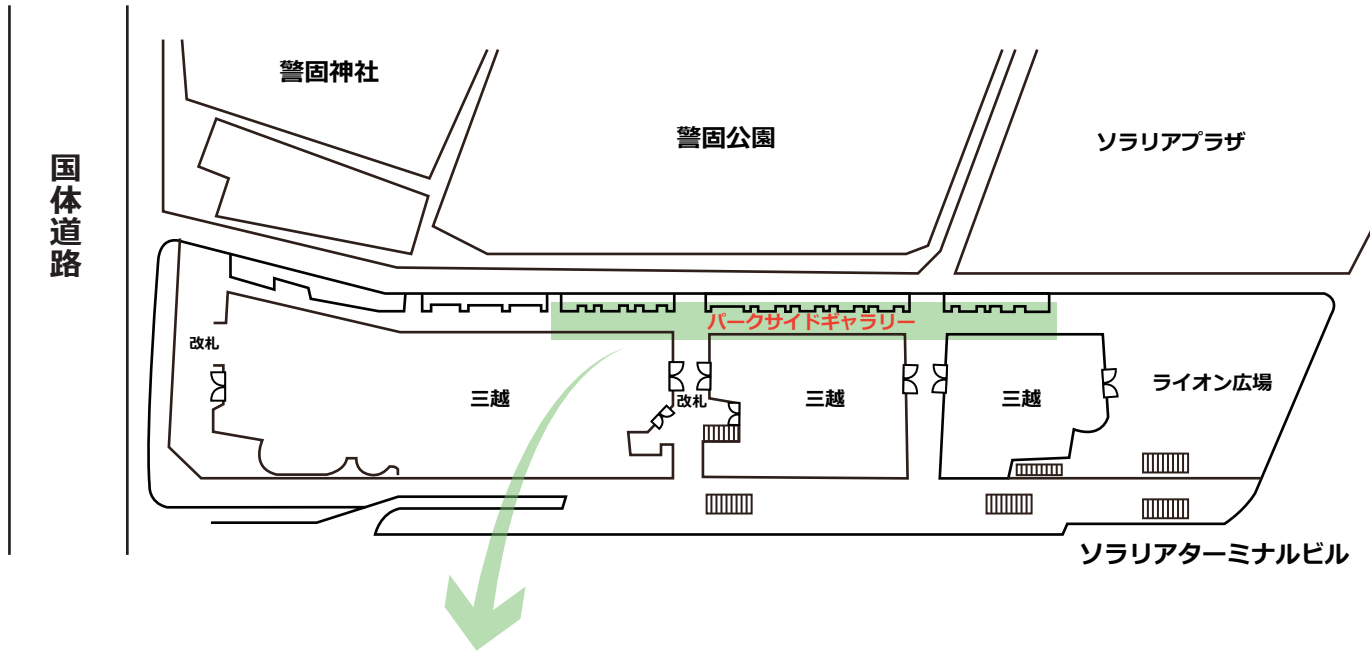

【周辺地図】

【ギャラリー拡大図】

【展示ケース概要】

- A : 2,120mm (横) × 1,764mm (縦) × 100mm (奥行) [3箇所]
- B : 1,140mm (横) × 1,450mm (縦) × 300mm (奥行) [17箇所]
- C : 722mm (横) × 1,070mm (縦) × 100mm (奥行) [10箇所]
- 小 : 520mm (横) × 1,380 (縦) × 220mm (奥行) [2箇所]
- 看 : 看板設置用のケースです (Cと同サイズ) [2箇所]

※ギャラリー全長 : 約100m

【展示作品種目および展示可能サイズ】

(1) 絵画

※ () は、縦額の場合の展示可能サイズ

A : 8~100号

B : 額使用 / 8~20号 (8~30号)

仮額使用 / 8~30号 (8から50号)

C : 額使用 / 5号 (5号~6号)

仮額使用 / 5~10号 (5~15号)

(2) 写真

大全紙および全紙

(大全紙はAとBのケースにのみ展示可能)