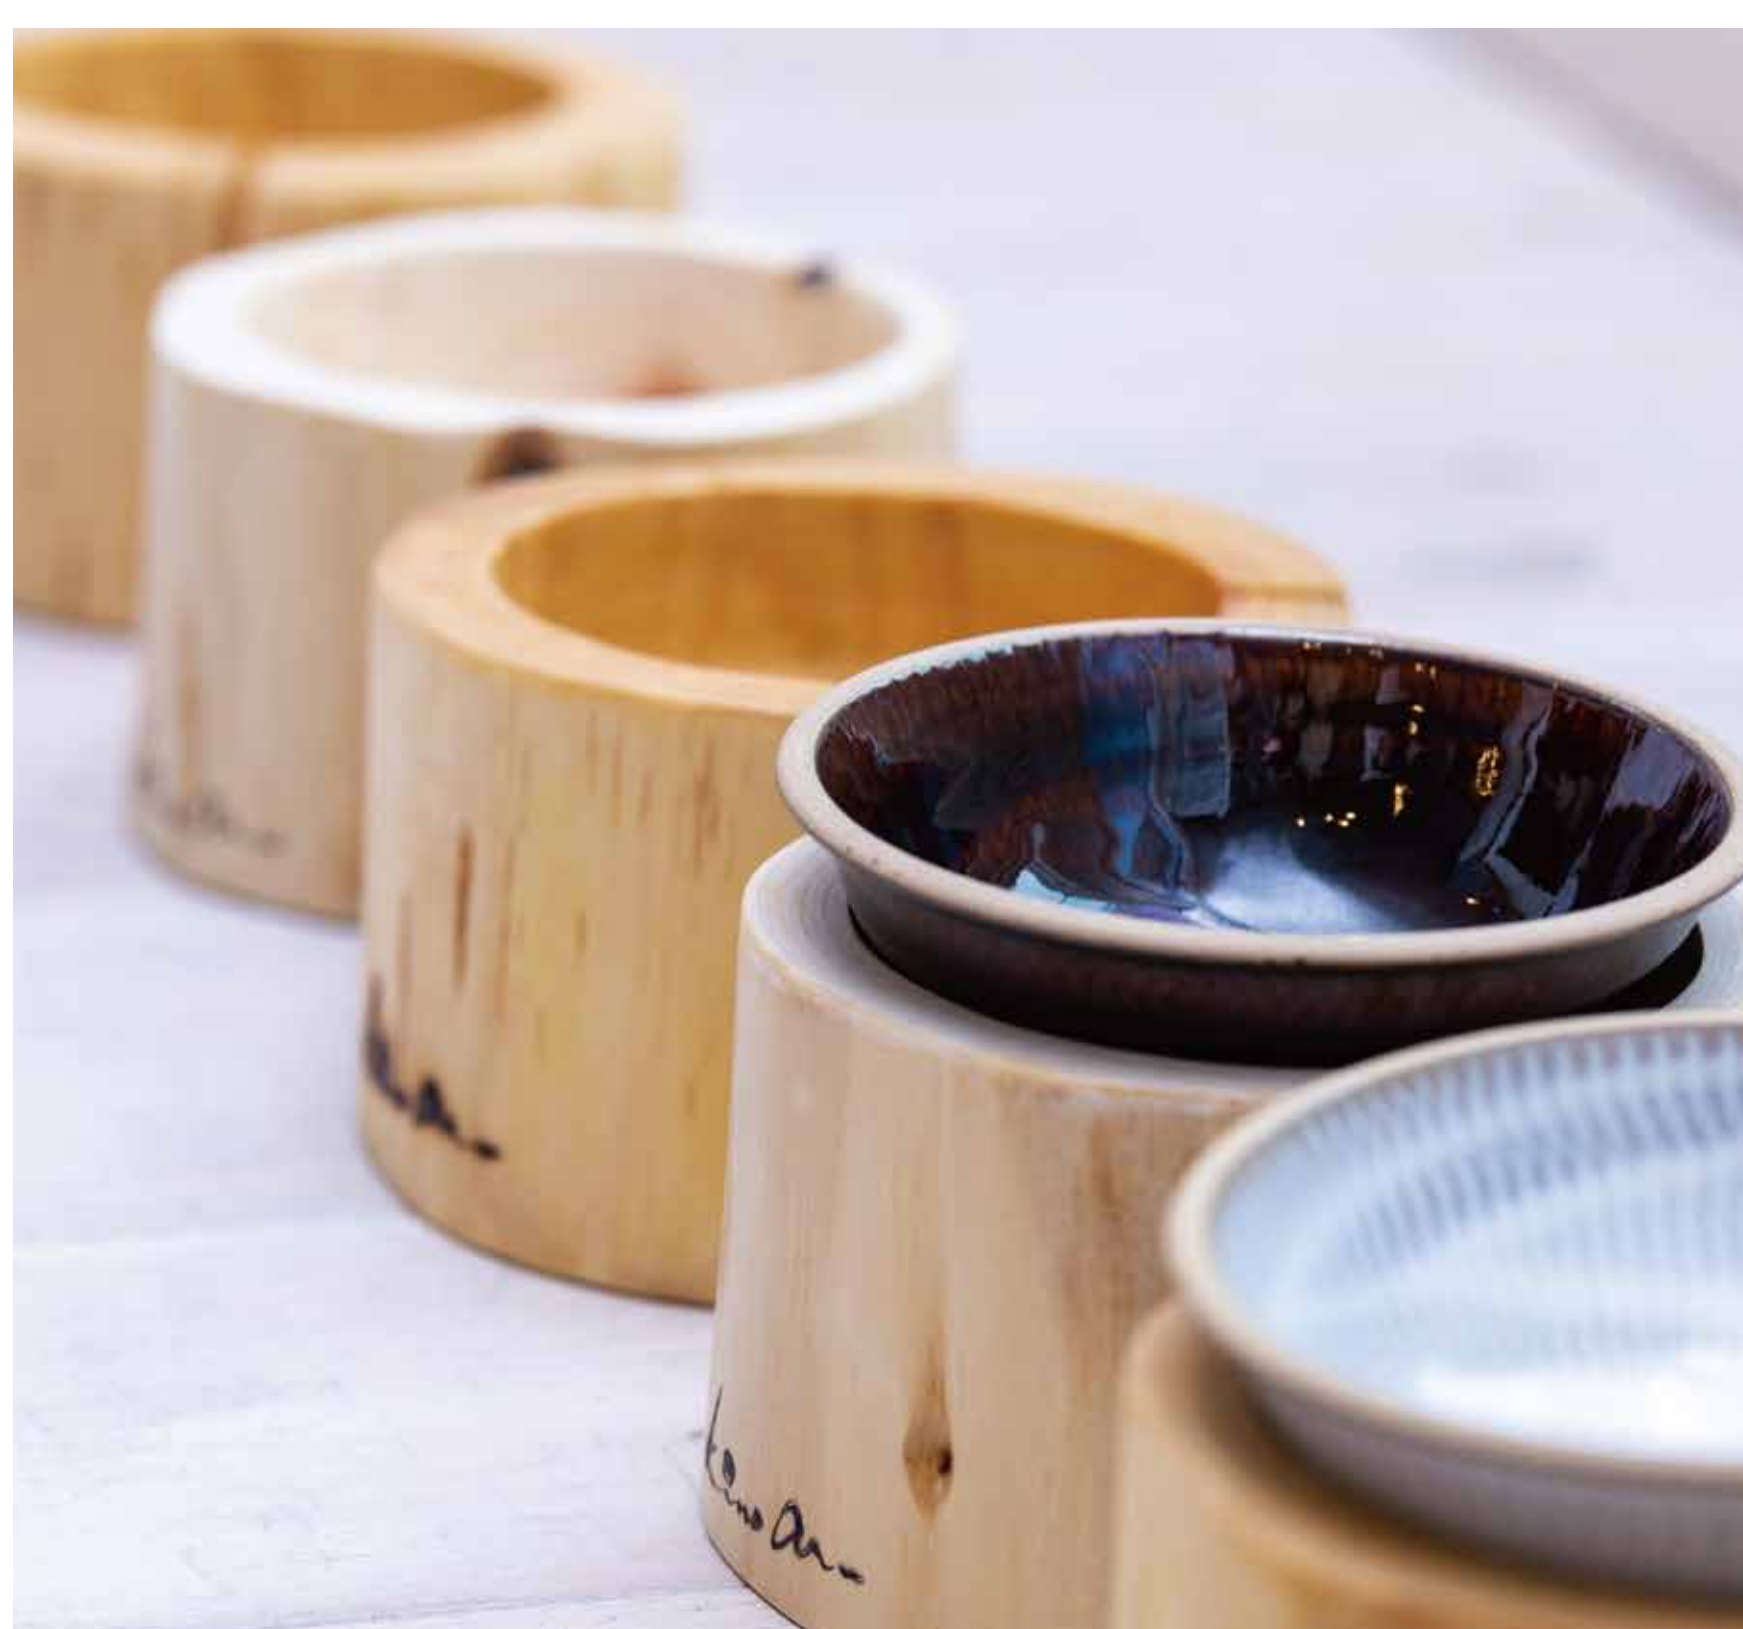

環境にもペットにも優しい

一つ一つ丁寧に手作業で仕上げた

ペットフードボウル

—商品の魅力は？

木製トレイは水に強い九州産桧を使用。環境を考えて主に間伐材を使用することを意識して作りました。大切なワンちゃんネコちゃん達が舐めても大丈夫なように自然塗料を使用し、尚且つ撥水効果の高い塗料を塗っているので汚れても水洗い出来ます。上部に設置する器は『小石原焼き』で、小型犬や成猫にちょうど良いサイズなので、器の内側も浅く、緩やかにカーブしているので食べ残しがなく、マズル（口の周りから鼻先にかけての部分）が短い子でも、最後まで食べやすいデザインになっています。